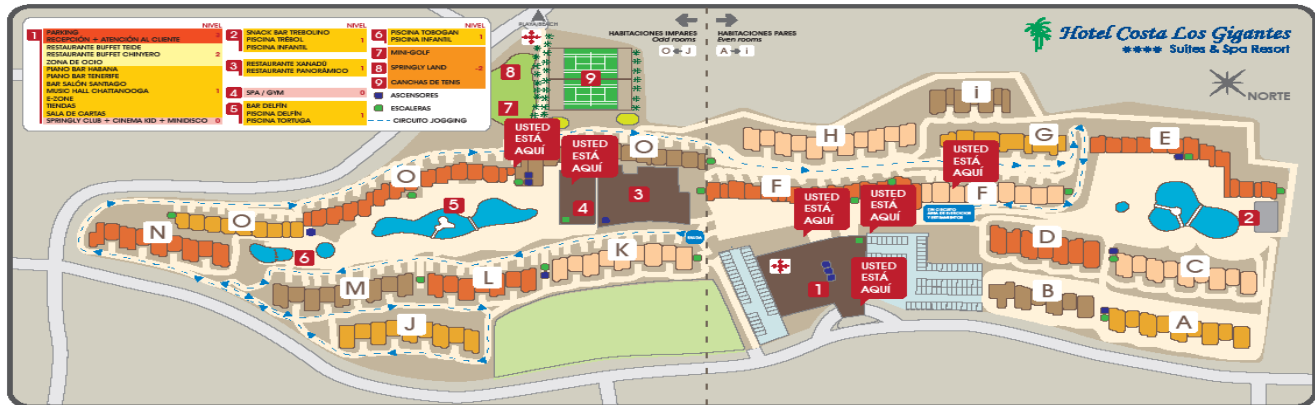

EJEMPLO DE PROGRAMA TIPO DE ANIMACION ADULTOS

HORARIO	LUNES	MARTES	MIÉRCOLES	JUEVES	VIERNES	SABADO	DOMINGO
10.00	PRESENTACION	PRESENTACION	PRESENTACION	PRESENTACION	PRESENTACION	PRESENTACION	PRESENTACION
10.30	AQUAROBIC	AQUAROBIC	AQUAROBIC	AQUAROBIC	AQUAROBIC	AQUAROBIC	AQUAROBIC
11.30	ACTIV. TIRO	DARDOS	DESAFIO SPRING	ACTIV. TIRO	PING PONG	PETANCA	TORNED DE TENIS
12.30	SJOELEN	JAVELOT	DESAFIO SPRING	SJOELEN	DARDOS	JUEGOS PISCINA	TORNED DE TENIS
13.30	CLUB DANCE	CLUB DANCE	CLUB DANCE	CLUB DANCE	CLUB DANCE	CLUB DANCE	CLUB DANCE
13.45	WATERPOLO	WATERVOLLEY	VOLLEYBALL	WATERPOLO	WATERVOLLEY	WATERPOLO	TORNED DE TENIS
16.30	SHUFFLE BOARD	JUEGOS DIGITALES	JAVELOT	SHUFFLE BOARD	JUEGOS PISCINA	ACT. TIRO	TORNED DE TENIS
17.30	VOLLEYBALL	PETANCA	PING PONG	JUEGOS DIGITALES	JAVELOT	PING PONG	SHUFFLE BOARD

EJEMPLO DE PROGRAMA TIPO DE ANIMACION NOCTURNA

HORARIO	LUNES	MARTES	MIÉRCOLES	JUEVES	VIERNES	SABADO	DOMINGO
	CLUB DANCE	CLUB DANCE	CLUB DANCE	CLUB DANCE	CLUB DANCE	CLUB DANCE	CLUB DANCE
20.00	MINIDISCO	MINIDISCO	MINIDISCO	MINIDISCO	MINIDISCO	MINIDISCO	MINIDISCO
20.30	JUEGOS MUSAICALES	JUEGOS LOCOS	FIESTA PIRATA	JUEGOS MUSAICALES	MINIKARAOKE	MINIMISTER/ MISS	JUEGOS MUSAICALES
21.30	PIÑATA LOCA	MINICINE	FIESTA PIRATA	MINICINE	MINIKARAOKE	MINIMISTER/ MISS	MINICINE
23.30	CIERRE DESPEDIDA	DESPEDIDA	DESPEDIDA	DESPEDIDA	DESPEDIDA	DESPEDIDA	DESPEDIDA
HORARIO	LUNES	MARTES	MIÉRCOLES	JUEVES	VIERNES	SABADO	DOMINGO
	PRESENTACION	PRESENTACION	PRESENTACION	PRESENTACION	PRESENTACION	PRESENTACION	PRESENTACION
20.30	DISCOMUSIC	DISCOMUSIC	DISCOMUSIC	DISCOMUSIC	DISCOMUSIC	DISCOMUSIC	DISCOMUSIC
	CLUB DANCE	CLUB DANCE	CLUB DANCE	CLUB DANCE	CLUB DANCE	CLUB DANCE	CLUB DANCE
21.30	PRESHOW	PRESHOW	PRESHOW	PRESHOW	PRESHOW	PRESHOW	DISCOMUSIC
	PREMIOS-	PREMIOS-	PREMIOS-	PREMIOS-	PREMIOS-	PREMIOS-	PREMIOS-
22.15	SHOWTIME	SHOWTIME	SHOWTIME	SHOWTIME	SHOWTIME	SHOWTIME	SHOWTIME
23.00	DISCOMUSIC	DISCOMUSIC	DISCOMUSIC	DISCOMUSIC	DISCOMUSIC	DISCOMUSIC	DISCOMUSIC
24.00	CIERRE DESPEDIDA	DESPEDIDA	DESPEDIDA	DESPEDIDA	DESPEDIDA	DESPEDIDA	DESPEDIDA

Zona de Ocio

Billares	No Incluidos
Juegos recreativos	No incluidos

SPA (Próxima apertura)

Concepto	Unid	Superficie	Observaciones	
Gimnasio	1	159,00 m2		Incluido
Peluquería	1	35,00 m2		No incluido
Sauna	1	13,50 m2		No incluido
Baño Turco	1	12,00 m2		No incluido
Terma Romana	1	12,00 m2		No incluido
Circuito de agua hidromasaje	1	168,00 m2	Masajes cervicales y lumbares a 4 alturas	No incluido
Jacuzzi	1	20,00 m2		No incluido
Pozo frio	1	7,00 m2		No incluido
Duchas termales/sensaciones	5	14,00 m2		No incluido
Pediluvio	1	7,00 m2		No incluido
Flotarium	1	18,00 m2		No incluido
Masajes	5	68,00 m2	Cabinas de masajes diversos	No incluido
Sala de relax	1	54,00 m2		
Sala de descanso	1	150,00 m2		
Sala Suite Hidromasaje	1	39,00 m2		
Sala de ballet, aerobic, spinning	4	63,00 m2		Incluido
Cabinas de masajes	5	63,00 m2		
Cabina de hidroterapia	1	50,00 m2		

Última actualización: 22-jul-08